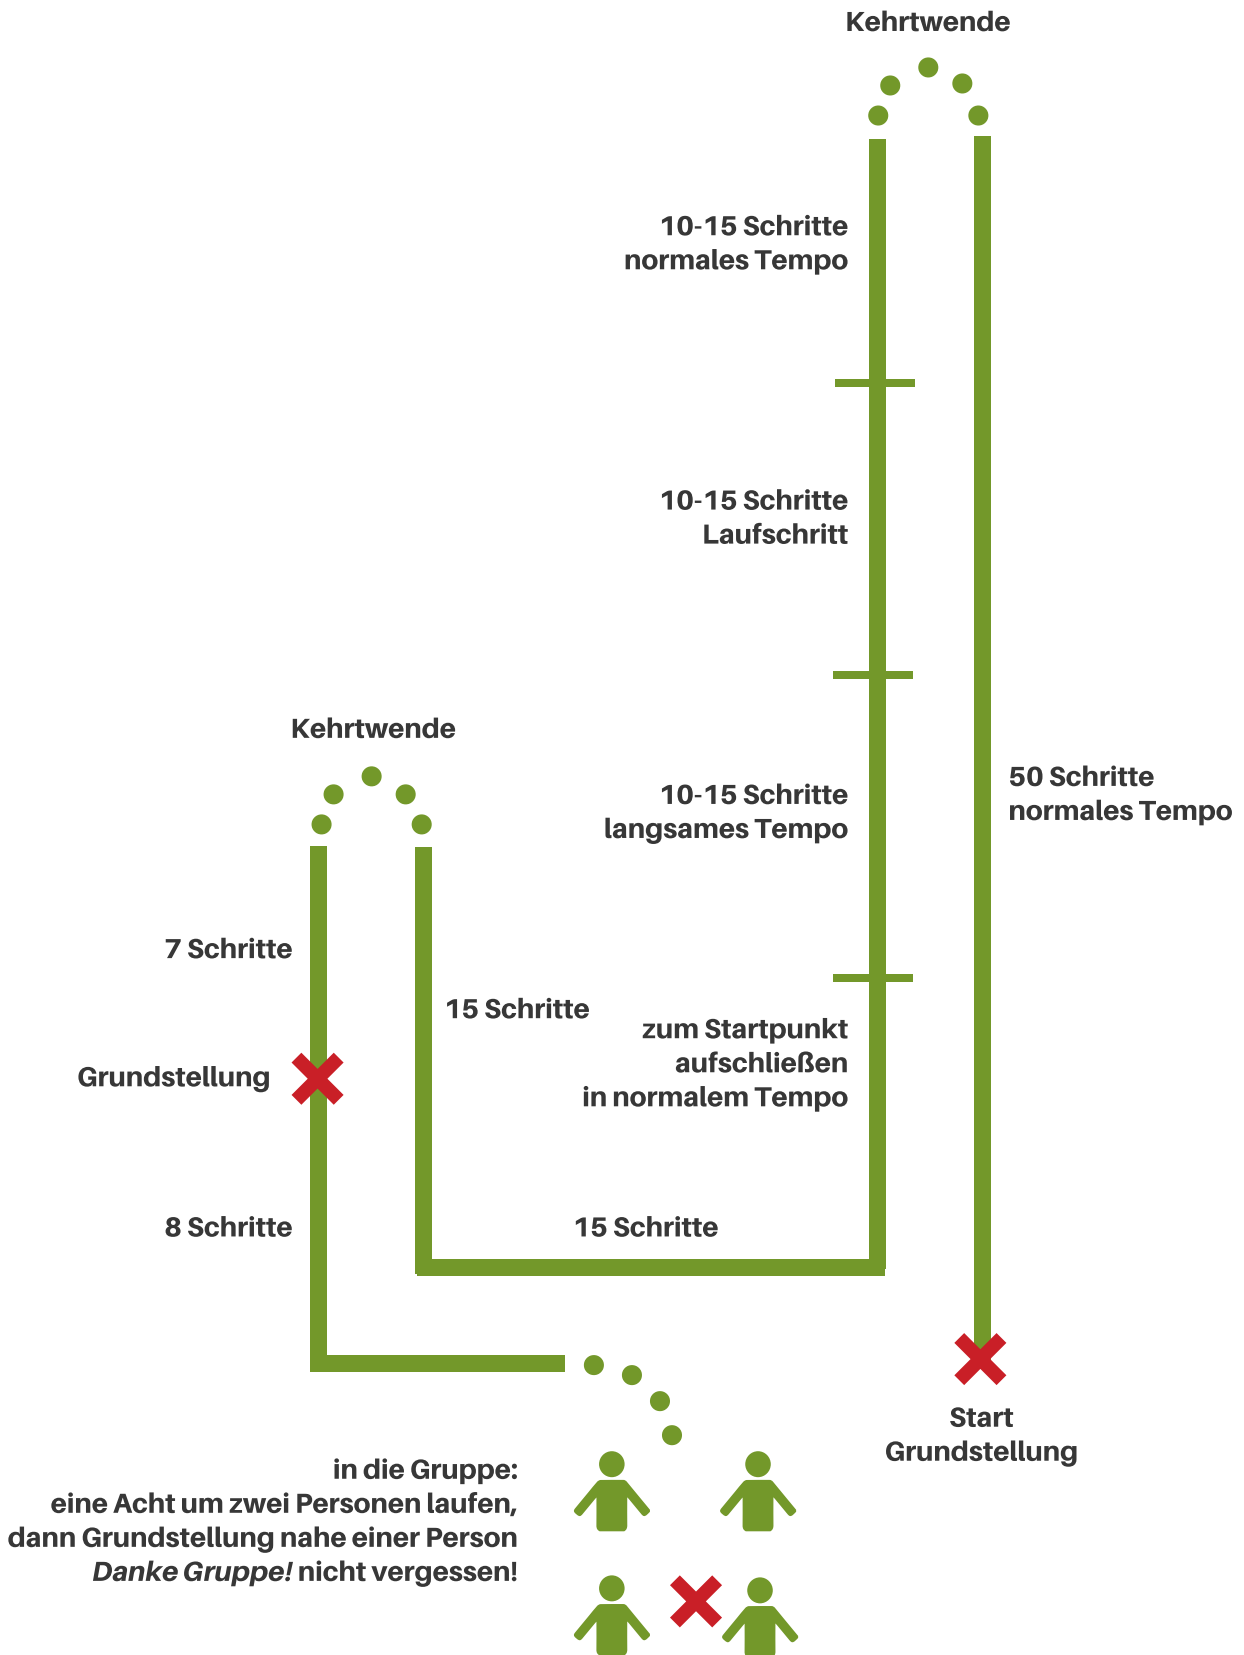

Laufschema Begleithundeprüfung

gemäß der Internationalen Gebrauchshunde Prüfungsordnung (IGP), Stand 2019

Abrufen in den Vorsitz,
dann Grundstellung, Hund anleinen